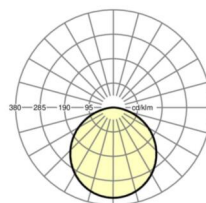

параметры

номер заказа	60114036910
код EAN	4020863446421
номер таможенного тарифа	94051190
Знак прохождения контроля	IP 40/20, класс защиты II, F, Indoor, CE
Степень ударпрочности IK	IK02 (-10°C bis 40°C)
Температура окружения	ta -10°C в 40°C
Особые свойства	Готовность к IoT «Ready for IoT»
Гарантийный срок	5 лет
Государственные программы поддержки	BEG - государственные субсидии для энергосберегающих зданий (действительна только для Германии)

электротехника

Балласт	Электронный драйвер DALI, прибор типа 8 (1 штука)
Мощность системы	38W
сетевое напряжение	230V/50Hz
автоматический предохранитель (пусковой ток)	10 штук/B10, 16 штук/B16, 16 штук/C10, 26 штук/C16
класс энергосбережения/Источник света	C

Оптика

Оснастка	LED, цветопередача/оттенок света CRI ≥ 80 / 2700K-6500K
Допуск для координаты цветности (MacAdam)	3SDCM
Номинальный световой поток	4600lm
Срок службы LED	50000h L80/B10 (Tq 40°C/Покрывать теплоизоляцией нельзя!)
светоотдача светильников	120lm/W
UGR поп./вдоль	21.6 / 21.5

DEEP-LINK

<https://www.regiolum.de/ru/article/60114036910>