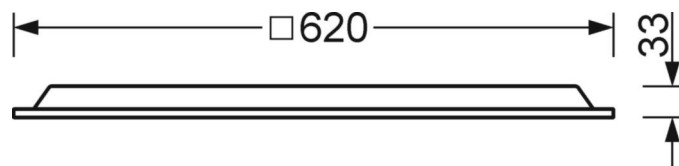

Оптика

Оснастка	LED, цветопередача/оттенок света CRI ≥ 80 / 2700K-6500K
Допуск для координаты цветности (MacAdam)	3SDCM
Номинальный световой поток	4600lm
Срок службы LED	50000h L80/B10 (Tq 40°C/Покрывать теплоизоляцией нельзя!)
светоотдача светильников	120lm/W
UGR поп./вдоль	21.6 / 21.5

DEEP-LINK

<https://www.regiolum.de/ru/article/60114036910>

Ссылка	LED 4600lm 827-865
ηLB	100 %
Φ ↓/↑	100 % / 0 %
UGR поп./вдоль	21.6 / 21.5

Механика

цвет корпуса	белый стандартный для электротехники RAL 9016
размеры (LxWxH/DxH)	620mm x 620mm x 33mm
Глубина	33mm
Потолочная система	подвесные потолки с видимыми несущими траверсами [s-TS] (625x625мм), потолки с вырезами (AD)
вырез в потолке (ДxШ/диам.)	648mm x 648mm (при применении встраечной рамы (принадлежности))
глубина встройки	145mm [AD]; 145mm [s-TS]; 115mm [s-TS] min
вес (нетто)	2.08kg
Вид монтажа	Вкладная установка, настенная установка отдельных светильников

размеры

L	620 mm	Длина
B	620 mm	Ширина
H	33 mm	Высота
T	33 mm	Глубина
DA(L)	648 mm	Сечение, длина
DA(B)	648 mm	Сечение, ширина
Et(min)	115 mm	Минимальное расстояние от потолка - минимальный размер (видим)
Et(AD)	145 mm	Минимальное расстояние от потолка (потолки с вырезом)
Et(TS)	145 mm	Минимальное расстояние от потолка - рекомендуемое (видимый Т-про
MLTS1	625 mm	Модульный размер, длина (видимый Т-профиль)
MLTS_1/2	625	Модульный размер, длина (видимый Т-профиль) 1/2
MBTS1	625 mm	Модульный размер, ширина (видимый Т-профиль)
MBTS_1/2	625	Модульный размер, ширина (видимый Т-профиль) 1/2
KL	144 mm	Длина головки светильника или коробки балласта
KB	42 mm	Ширина головки светильника или коробки балласта
KH	29 mm	Высота головки светильника или коробки балласта